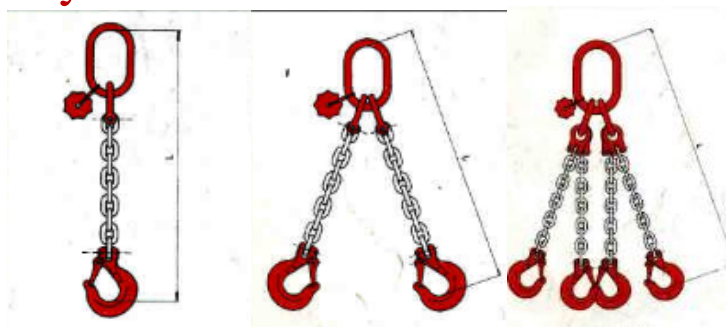

## závesy z oceľových lán LIS/ZÁPLET

- \*oko – oko
- \*oko - hák,
- \*hák – hák
- \*dvozáves
- \*trojzáves
- \*štvorzáves.....

Lanový štvorzáves  
Oko\_kovové+  
4Hák\_samosvorný

Lanový štvorzáves  
Oko\_kovové+  
4Hák\_zlievarenský

Lanový štvorzáves  
Oko\_kovové+ 4Oko  
Na dovt

## viazacie reťaze pevnostnej triedy 8 a 10

Rozmer
p 6x18 mm - 1,12T
p 8x24 mm - 2T
p 10x30 mm - 3,15T
p 13x39 mm - 5,3T
p 16x48 mm - 8T

Rozmer
6 mm - 1,4T
7 mm - 1,9T
8 mm - 2,5T
10 mm - 4T
13 mm - 6,7T
16 mm - 10T